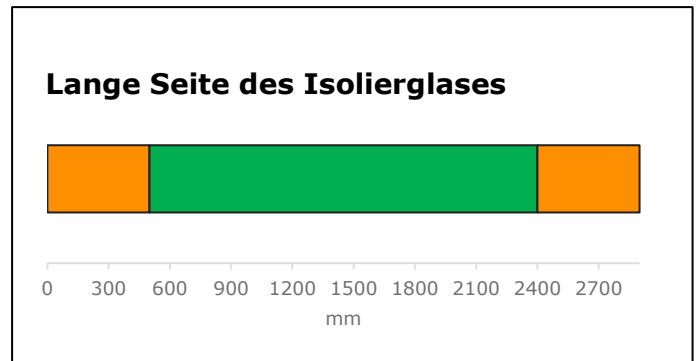

„Grüne Liste“ SWISSPACER AIR

Isolierglas Abmessungen:

Glas:

Transport:

 OK (getestet)

 Zu prüfen*

* in Abstimmung mit der SWISSPACER Technik