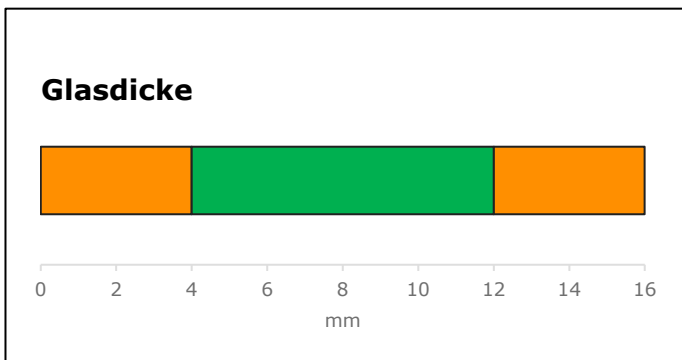

„Grüne Liste“ SWISSPACER AIR

Isolierglas Abmessungen:

Glas:

Transport:

 OK (getestet)

 Zu prüfen*

* in Abstimmung mit der SWISSPACER Technik