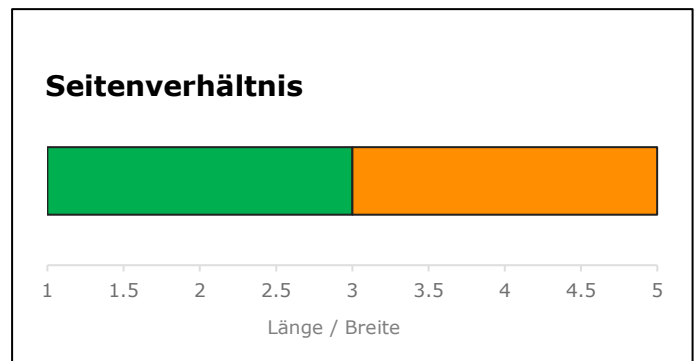

„Grüne Liste“ SWISSPACER AIR

Isolierglas Abmessungen:

Glas:

Transport:

 OK (getestet)

 Zu prüfen*

* in Abstimmung mit der SWISSPACER Technik