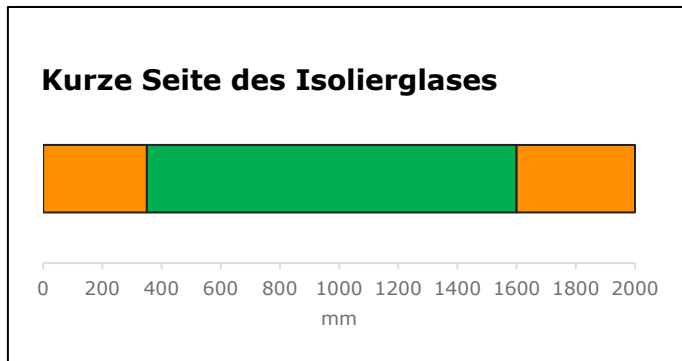

„Grüne Liste“ SWISSPACER AIR

Isolierglas Abmessungen:

Glas:

Transport:

 OK (getestet)

 Zu prüfen*

* in Abstimmung mit der SWISSPACER Technik