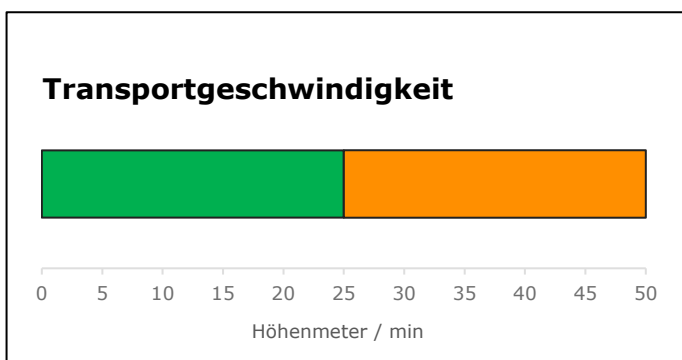

„Grüne Liste“ SWISSPACER AIR

Isolierglas Abmessungen:

Glas:

Transport:

 OK (getestet)

 Zu prüfen*

* in Abstimmung mit der SWISSPACER Technik