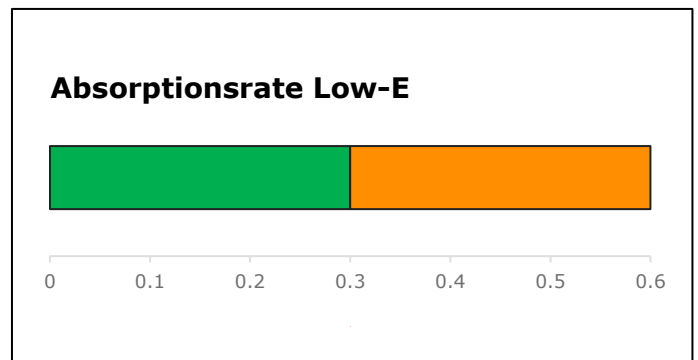

„Grüne Liste“ SWISSPACER AIR

Isolierglas Abmessungen:

Glas:

Transport:

 OK (getestet)

 Zu prüfen*

* in Abstimmung mit der SWISSPACER Technik