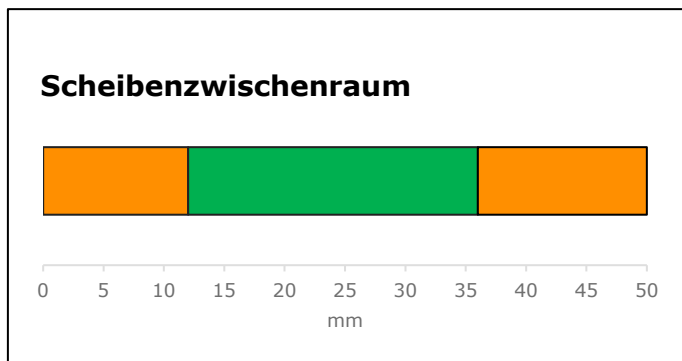

„Grüne Liste“ SWISSPACER AIR

Isolierglas Abmessungen:

Glas:

Transport:

 OK (getestet)

 Zu prüfen*

* in Abstimmung mit der SWISSPACER Technik